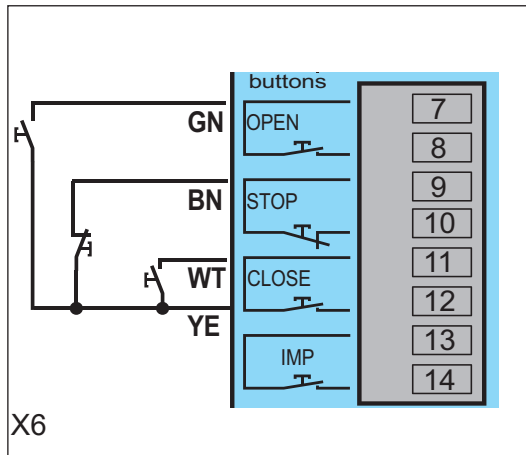

GIGAcontrol T