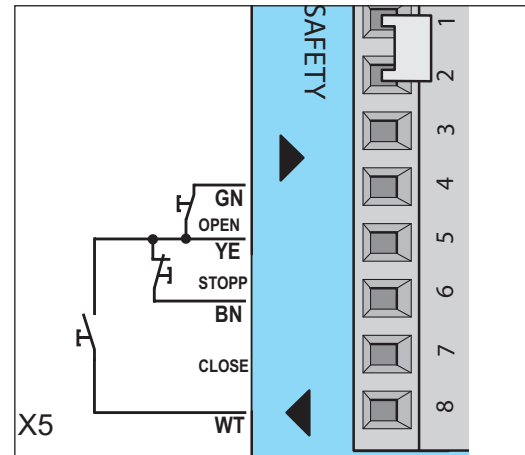

DE Original Montageanleitung 3-fach Taster
EN Translation of the original installation manual 3-function pad
FR Traduction de la notice de montage originale Commutateur triple
IT Traduzione delle istruzioni di montaggio originali Pulsante a 3 vie
ES Traducción de las instrucciones de montaje originales Pulsador triple

Art.-Nr. S11102

SOMMER Antriebs- und Funktechnik GmbH

Hans-Böckler-Straße 21–27
73230 Kirchheim/Teck
Germany

+49 (0) 900 1800-150

• 0,14 €/min aus dem deutschen Festnetz.
Mobilfunkpreise abweichend.

GIGAcontrol A

GIGAcontrol T

Contact info:

Coordonnées:

Informazioni di contatto:

Información de contacto:

www.sommer.eu
info@sommer.eu

© Copyright 2019

Alle Rechte vorbehalten.

All rights reserved.

Tous droits réservés.

Tutti i diritti riservati.

Reservados todos los derechos.

Externer-Taster_S11304-0000_052019_0-DRE_Rev-C