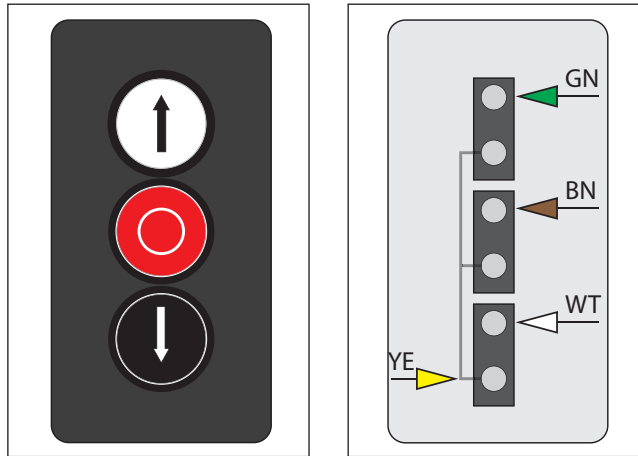

DE Original Montageanleitung 3-fach Taster
EN Translation of the original installation manual 3-function pad
FR Traduction de la notice de montage originale Commutateur triple
IT Traduzione delle istruzioni di montaggio originali Pulsante a 3 vie
ES Traducción de las instrucciones de montaje originales Pulsador triple

Art.-Nr. S11102

SOMMER Antriebs- und Funktechnik GmbH

Hans-Böckler-Straße 21–27
73230 Kirchheim/Teck
Germany

+49 (0) 900 1800-150

• 0,14 €/min aus dem deutschen Festnetz.
Mobilfunkpreise abweichend.

GIGAcontrol A